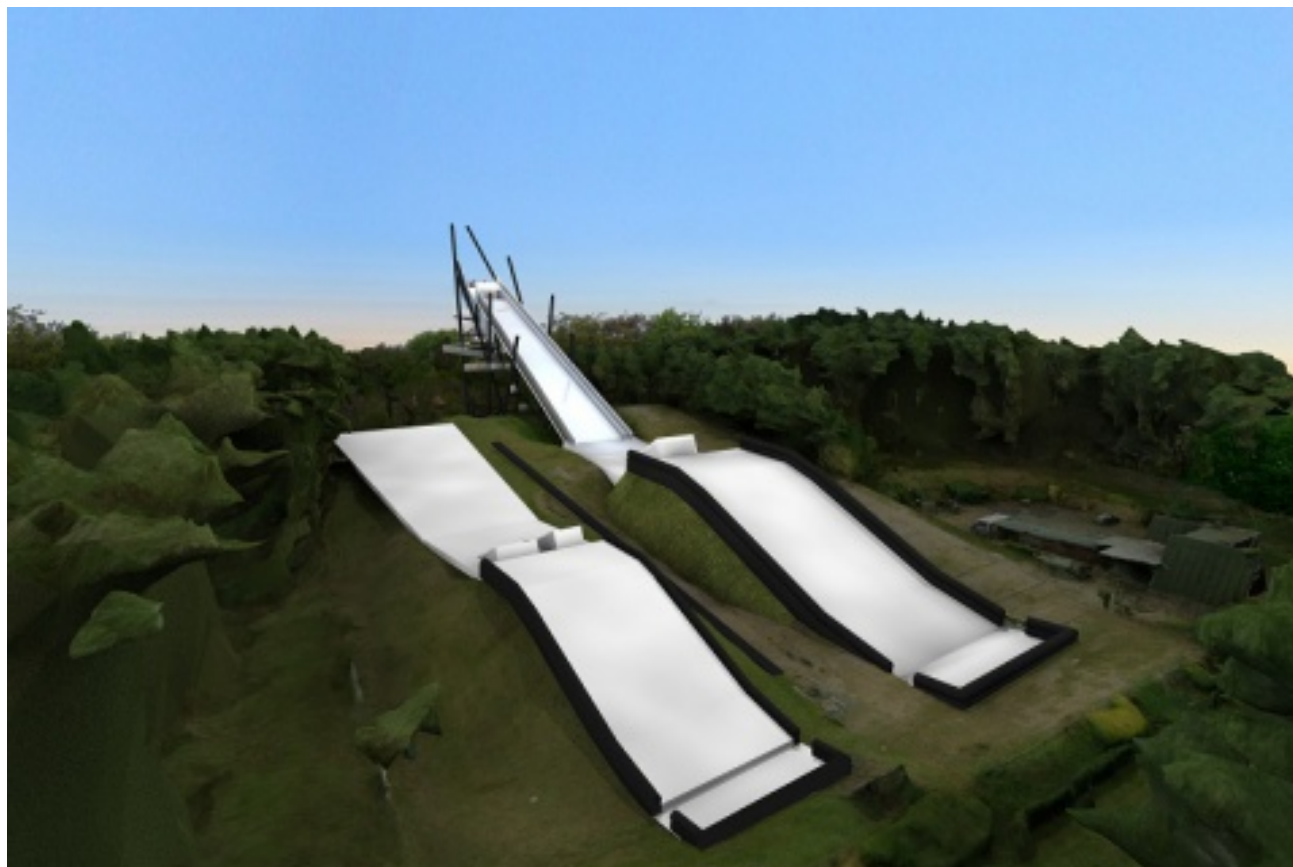

≡ Zoek...

(<http://www.madeinlimburg.be>)

Ook een idee dat de Limburgse economie kan versnellen? Laat het ons weten.

BCS SWINNEN BOUWT PROFESSIONELE OEFENSCHANS VOOR SNOWBOARDERS

[PAUL HUYSMANS (HTTP://WWW.MADEINLIMBURG.BE/AUTHOR/PAUL-HUYSMANS/)](http://www.madeinlimburg.be/author/paul-huysmans/) × 14 JANUARI 2019

Aannemings- en constructiebedrijf BCS Swinnen uit Balen bouwt op het domein Kattevennen in Genk een professionele oefenschans voor snowboarders. Het wordt een voor ons land unieke installatie. Wereldwijd zijn er nog maar 4 soortgelijke dry slopes gebouwd.

De opdracht komt van Sport Vlaanderen, dat voor het ontwerp een samenwerking aanging met Mapix. De 3D-specialist heeft veel ervaring in het uittekenen van sneeuwparken. De installatie wordt 30m hoog, 7m breed en met een helling van 30 graden. De snowboarders komen neer op een groot landingskussen uit Canada. Bovenaan is een overdekte starterszone. De piste wordt uitgerust met camera's zodat de atleten hun sprongen kunnen analyseren.

Zeer trots

"De dry slope zal voorlopig alleen toegankelijk zijn voor professionele snowboarders en skiërs", meldt BCS Swinnen. Er wordt wel een uitkijktplatform gebouwd waar bezoekers een mooi uitzicht hebben over het nationaal park Hoge Kempen. De dry slope zal trouwens afgewerkt worden met reflecterende buitenafwerking zodat de constructie naadloos opgaat in de omgeving.

"We zijn zeer trots dat dit project aan ons is toegewezen. We gaan samen met enkele van onze vaste onderaannemers voor een topprestatie en zijn ervan overtuigd dat we België hiermee op de kaart zullen zetten in de snowboardwereld."

Naast de grote komt een kleinere schans. De bedoeling is dat die nog voor de zomer klaar is. Met de bouw van de grote wordt in augustus gestart.

[Meer technologie (/topics/technologie)](#)

We gebruiken cookies om ervoor te zorgen dat onze website zo soepel mogelijk draait. Als je doorgaat met het gebruiken van de website, gaan we er vanuit dat ermee instemt.

Ok